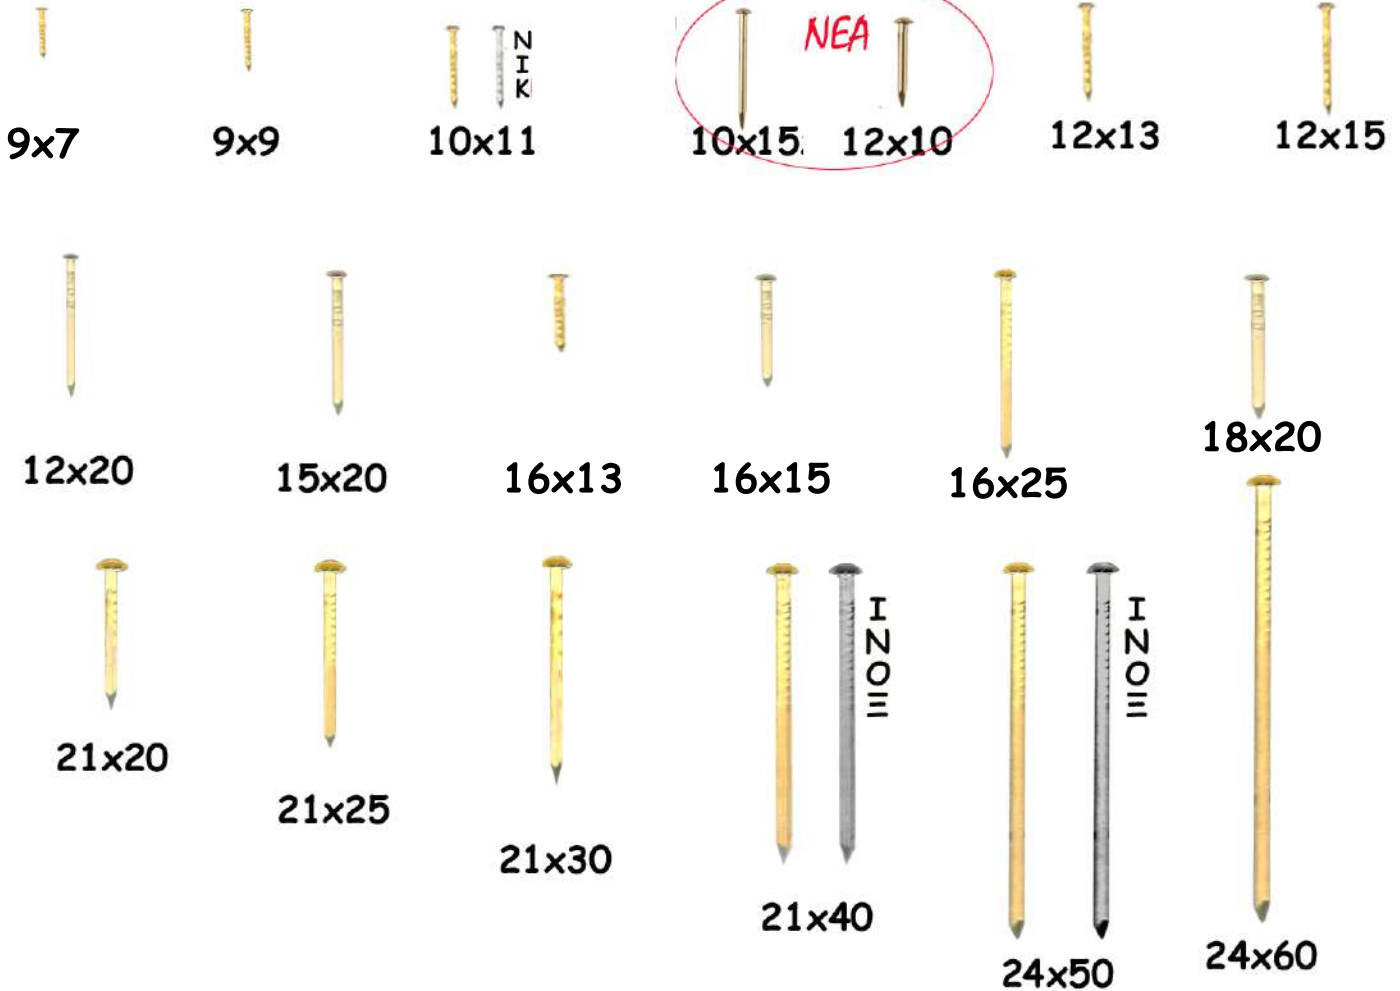

ΒΕΛΟΝΑΚΙΑ ΟΡΕΙΧΑΛΚΙΝΑ

31

ΑΚΕΦΑΛΑ

12x20 15x25 15x30

ΣΦΥΡΗΛΑΤΑ ΚΑΡΦΙΑ

Τετράγωνη κωνική τομή.

Μικρότερος κίνδυνος σχισίματος του ξύλου.

A ΜΕΓΑΛΑ ΚΑΡΦΙΑ ΨΥΧΡΗΣ ΕΞΕΛΑΣΗΣ
ΑΠΟ ΜΠΛΕ ΧΑΛΥΒΑ 1 ΠΑΚΕΤΟ ΠΕΡΙΠΟΥ 100 ΤΕΜ.

ΜΗΚΟΣ	ΠΑΧΟΣ	No.
50 mm	3.1 mm	No. 830123
60 mm	3.2 mm	No. 830124
70 mm	3.4 mm	No. 830125

**ΚΑΤΟΠΙΝ
ΠΑΡΑΓΓΕΛΙΑΣ**

B ΜΙΚΡΟΤΕΡΑ ΚΑΡΦΙΑ
ΚΑΤΑΛΛΗΛΑ ΚΑΙ ΓΙΑ ΔΙΑΚΟΣΜΗΣΗ

ΜΗΚΟΣ	ΠΑΧΟΣ	No.
30 mm	2.5 mm	No. 830113

**ΚΑΤΟΠΙΝ
ΠΑΡΑΓΓΕΛΙΑΣ**

ΧΑΛΚΙΝΕΣ ΚΟΣΚΙΝΟΠΡΟΚΕΣ

ΧΡΗΣΗ

ΚΟΣΚΙΝΑ
ΜΟΝΤΕΛΙΣΜΟΣ
ΔΙΑΚΟΣΜΗΣΗ

ΔΕΡΜΑ

ΜΗΚΟΣ ΠΟΣΟΤΗΣ

5 mm	350	No. 830142
8 mm	300	No. 830143

**ΚΑΤΟΠΙΝ
ΠΑΡΑΓΓΕΛΙΑΣ**