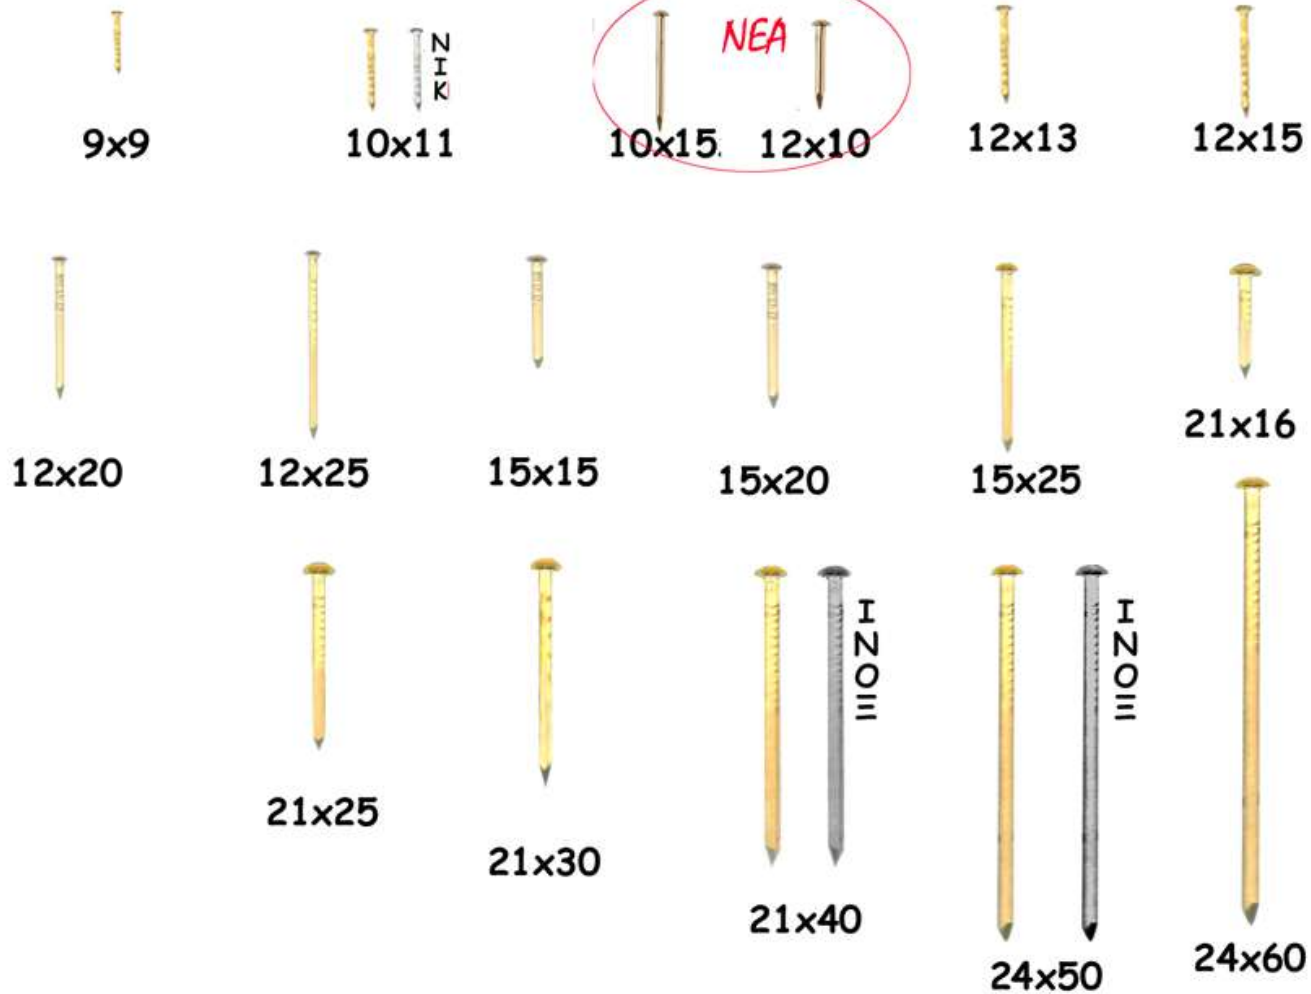

ΒΕΛΟΝΑΚΙΑ ΟΡΕΙΧΑΛΚΙΝΑ

31

ΑΚΕΦΑΛΑ

ΣΦΥΡΗΛΑΤΑ ΚΑΡΦΙΑ

Τετράγωνη κωνική τομή.

Μικρότερος κίνδυνος σχίσματος του ξύλου.

A ΜΕΓΑΛΑ ΚΑΡΦΙΑ ΨΥΧΡΗΣ ΕΞΕΛΑΣΗΣ
ΑΠΟ ΜΠΛΕ ΧΑΛΥΒΑ 1ΠΑΚΕΤΟ ΠΕΡΙΠΟΥ 100 ΤΕΜ.

ΜΗΚΟΣ	ΠΑΧΟΣ	
50 mm	3.1 mm	No. 830123
60 mm	3.2 mm	No. 830124
70 mm	3.4 mm	No. 830125

**ΚΑΤΟΠΙΝ
ΠΑΡΑΓΓΕΛΙΑΣ**

B ΜΙΚΡΟΤΕΡΑ ΚΑΡΦΙΑ
ΚΑΤΑΛΛΗΛΑ ΚΑΙ ΓΙΑ ΔΙΑΚΟΣΜΗΣΗ

ΜΗΚΟΣ	ΠΑΧΟΣ	
30 mm	2.5 mm	No. 830113

**ΚΑΤΟΠΙΝ
ΠΑΡΑΓΓΕΛΙΑΣ**

ΧΑΛΚΙΝΕΣ ΚΟΣΚΙΝΟΠΡΟΚΕΣ

ΧΡΗΣΗ

ΚΟΣΚΙΝΑ
ΜΟΝΤΕΛΙΣΜΟΣ
ΔΙΑΚΟΣΜΗΣΗ

ΔΕΡΜΑ

ΜΗΚΟΣ	ΠΟΣΟΤΗΣ	
5 mm	350	No. 830142
8 mm	300	No. 830143

**ΚΑΤΟΠΙΝ
ΠΑΡΑΓΓΕΛΙΑΣ**