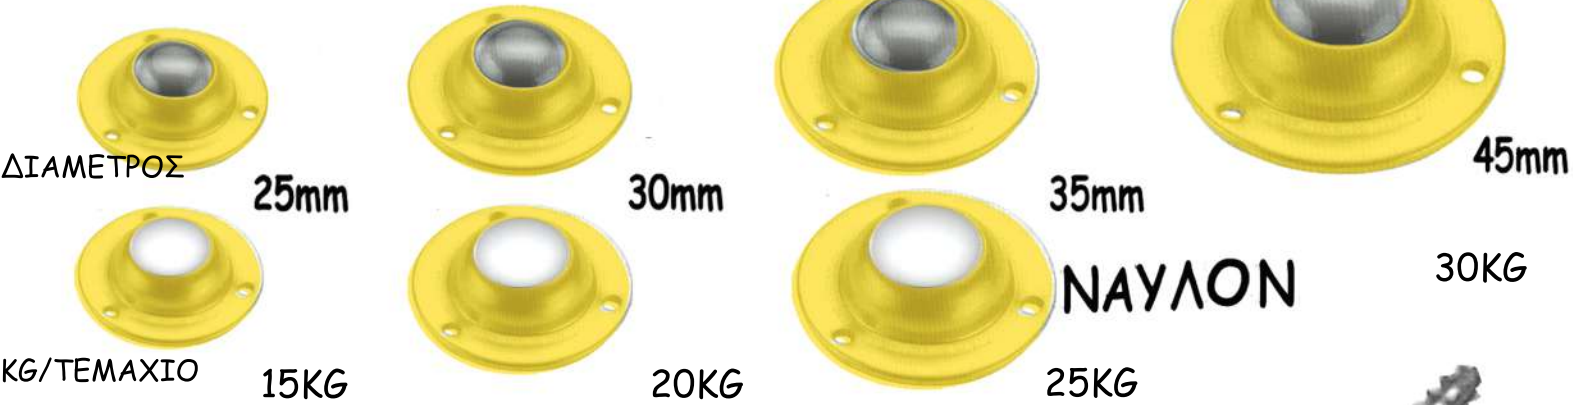

ΚΑΡΦΙ ΝΑΥΛΟΝ

ΚΑΦΕ & ΛΕΥΚΑ

ΣΙΔΕΡΕΝΙΑ

ΝΙΚΕΛΕ

13mm - 16mm - 18mm - 20mm - 24mm

ΚΙΤΡΙΝΑ

15mm - 18mm

ΤΕΦΛΟΝ

ΚΑΡΦΩΤΑ

ΒΙΔΑΣ

ΑΥΤΟΚΟΛΛΗΤΑ

ΚΑΡΦΙ ΛΑΣΤΙΧΟ

ΜΠΙΛΙΑΣ ΧΩΝΕΥΤΑ ΚΙΤΡΙΝΑ

ΜΠΙΛΙΑΣ ΒΙΔΑΣ ΚΙΤΡΙΝΑ

KG/ΤΕΜΑΧΙΟ

ΚΑΡΦΙ ΤΣΟΧΑ

20mm - 25mm - 28mm - 30mm

ΔΙΑΦΑΝΗ ΑΥΤΟΚΟΛΛΗΤΑ

10X1,5mm
13X4mm