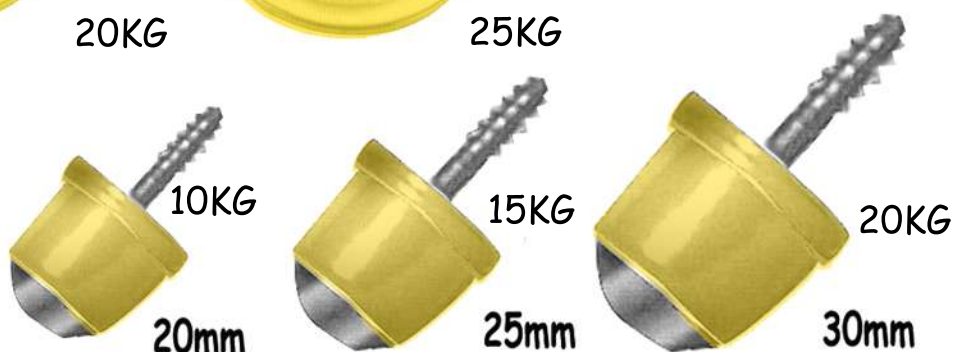

ΚΑΡΦΙ ΝΑΥΛΟΝ

ΚΑΦΕ & ΛΕΥΚΑ

ΣΙΔΕΡΕΝΙΑ

ΝΙΚΕΛΕ

13mm - 16mm - 18mm - 20mm - 24mm

ΚΙΤΡΙΝΑ

15mm - 18mm

ΤΕΦΛΟΝ

ΚΑΡΦΩΤΑ

ΒΙΔΑΣ

ΑΥΤΟΚΟΛΛΗΤΑ

ΚΑΡΦΙ ΛΑΣΤΙΧΟ

ΜΠΙΛΙΑΣ ΧΩΝΕΥΤΑ ΚΙΤΡΙΝΑ

ΜΠΙΛΙΑΣ ΒΙΔΑΣ ΚΙΤΡΙΝΑ

KG/ΤΕΜΑΧΙΟ

ΚΑΡΦΙ ΤΣΟΧΑ

20mm - 25mm - 28mm - 30mm

ΔΙΑΦΑΝΗ ΑΥΤΟΚΟΛΛΗΤΑ

10X1,5mm
13X4mm