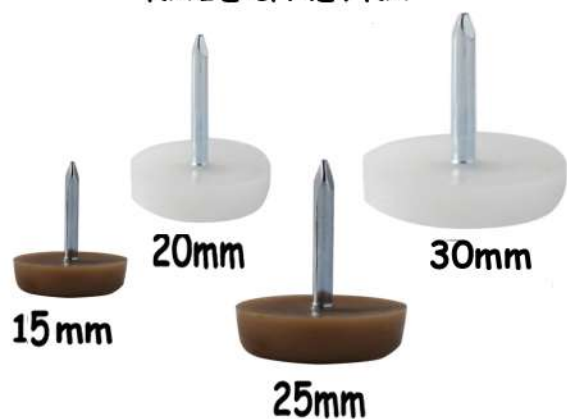

ΚΑΡΦΙ ΝΑΥΛΟΝ

ΚΑΦΕ & ΛΕΥΚΑ

ΣΙΔΕΡΕΝΙΑ

ΝΙΚΕΛΕ

13mm - 16mm - 18mm - 20mm - 24mm

ΚΙΤΡΙΝΑ

15mm - 18mm

ΤΕΦΛΟΝ

20mm - 25mm - 28mm - 30mm

ΔΙΑΦΑΝΗ ΑΥΤΟΚΟΛΛΗΤΑ

10X1,5mm
13X4mm