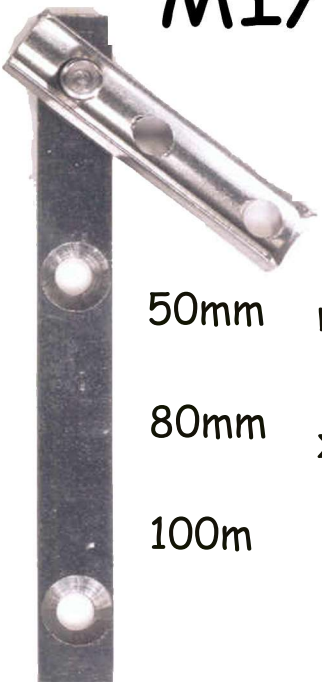

ΡΑΠΤΟΜΗΧΑΝΩΝ

30 X 80mm ΟΡΕΙΧΑΛΚΙΝΟΙ

ΤΥΠΟΥ ΡΑΠΤΟΜΗΧΑΝΩΝ

30 X 80mm ΟΡΕΙΧΑΛΚΙΝΟΙ
ΣΙΔΕΡΕΝΙΟΙ ΚΙΤΡΙΝΟΙ
ΣΙΔΕΡΕΝΙΟΙ ΝΙΚΕΛΕ

20 X 63mm ΟΡΕΙΧΑΛΚΙΝΟΙ

ΜΙΛΙΑ ΕΠΙΠΛΩΝ

50mm

ΣΙΔΕΡΕΝΙΑ
ΓΕΡΜΑΝΙΑΣ

80mm

ΣΙΔΕΡΕΝΙΑ
ΚΙΤΡΙΝΑ
ΙΤΑΛΙΑΣ

100mm

ΙΤΑΛΙΑΣ

ΓΩΝΙΑΚΑ

ΣΙΔΕΡΕΝΙΑ
ΚΙΤΡΙΝΑ &
ΟΡΕΙΧΑΛΚΙΝΑ

ΟΔΗΓΟΥ
ΣΙΔΕΡΕΝΙΑ
ΚΙΤΡΙΝΑ

ΜΕΝΤΕΣΕΔΕΣ

ΣΙΔΕΡΕΝΙΟΙ

25 x 50mm

ZINKE

25 x 80mm

25 x 100mm

25 x 120mm

ΜΕΝΤΕΣΕΔΕΣ ΜΕΤΡΟΥ

ΣΙΔΕΡΕΝΙΟΙ

ΑΥΤΟΚΙΝΗΤΟΥ		
D	Φ6	Φ8
S	1,4mm	2mm
W	45mm	50mm

ΣΙΔΗΡ. ΝΙΚΕΛΕ	ΣΙΔΗΡ. ΚΙΤΡΙΝΟΙ
20mm	20mm
25mm	
32mm	32mm
40mm	40mm

ΟΡΕΙΧΑΛΚΙΝΟΙ	ΙΝΟΞ
20mm	20mm
25mm	25mm
32mm	32mm
40mm	40mm