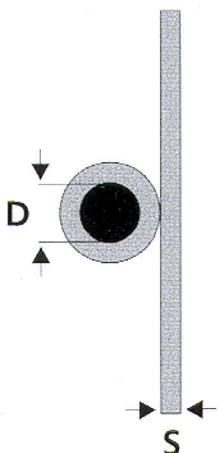

ΡΑΠΤΟΜΗΧΑΝΩΝ

30 X 80mm ΟΡΕΙΧΑΛΚΙΝΟΙ

ΤΥΠΟΥ ΡΑΠΤΟΜΗΧΑΝΩΝ

30 X 80mm ΟΡΕΙΧΑΛΚΙΝΟΙ
ΣΙΔΕΡΕΝΙΟΙ ΚΙΤΡΙΝΟΙ
ΣΙΔΕΡΕΝΙΟΙ ΝΙΚΕΛΕ

20 X 63mm ΟΡΕΙΧΑΛΚΙΝΟΙ

ΜΙΛΙΑ ΕΠΙΠΛΩΝ

50mm

ΣΙΔΕΡΕΝΙΑ
ΓΕΡΜΑΝΙΑΣ

80mm

ΣΙΔΕΡΕΝΙΑ
ΚΙΤΡΙΝΑ
ΙΤΑΛΙΑΣ

100m

ΙΤΑΛΙΑΣ

ΓΩΝΙΑΚΑ

ΣΙΔΕΡΕΝΙΑ
ΚΙΤΡΙΝΑ &
ΟΡΕΙΧΑΛΚΙΝΑ

ΟΔΗΓΟΥ
ΣΙΔΕΡΕΝΙΑ
ΚΙΤΡΙΝΑ

ΜΕΝΤΕΣΕΔΕΣ

ΣΙΔΕΡΕΝΙΟΙ
25 x 50mm
ΖΙΝΚΕ
25 x 80mm
25 x 100mm
25 x 120mm

ΜΕΝΤΕΣΕΔΕΣ ΜΕΤΡΟΥ

ΑΥΤΟΚΙΝΗΤΟΥ		
D	Φ6	Φ8
S	1,4mm	2mm

ΣΙΔΗΡ. ΝΙΚΕΛΕ	ΣΙΔΗΡ. ΚΙΤΡΙΝΟΙ
20mm	20mm
25mm	
32mm	32mm
40mm	40mm

ΟΡΕΙΧΑΛΚΙΝΟΙ	ΙΝΟΞ
20mm	20mm
25mm	25mm
40mm	