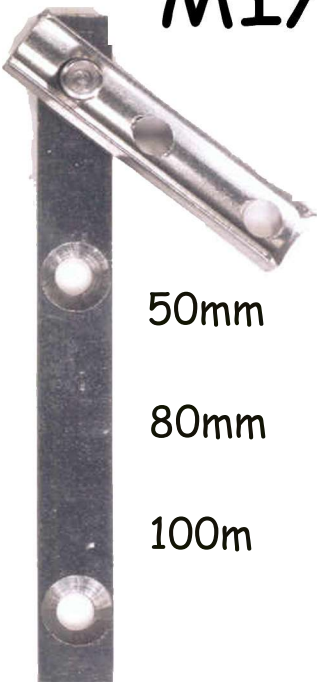

ΡΑΠΤΟΜΗΧΑΝΩΝ

30 X 80mm ΟΡΕΙΧΑΛΚΙΝΟΙ

ΤΥΠΟΥ ΡΑΠΤΟΜΗΧΑΝΩΝ

30 X 80mm ΟΡΕΙΧΑΛΚΙΝΟΙ
ΣΙΔΕΡΕΝΙΟΙ ΚΙΤΡΙΝΟΙ
ΣΙΔΕΡΕΝΙΟΙ ΝΙΚΕΛΕ

20 X 63mm ΟΡΕΙΧΑΛΚΙΝΟΙ

ΜΙΛΙΑ ΕΠΙΠΛΩΝ

50mm

ΣΙΔΕΡΕΝΙΑ
ΓΕΡΜΑΝΙΑΣ

80mm

ΣΙΔΕΡΕΝΙΑ
ΚΙΤΡΙΝΑ
ΙΤΑΛΙΑΣ

100m

ΙΤΑΛΙΑΣ

ΓΩΝΙΑΚΑ

ΣΙΔΕΡΕΝΙΑ
ΚΙΤΡΙΝΑ &
ΟΡΕΙΧΑΛΚΙΝΑ

ΟΔΗΓΟΥ
ΣΙΔΕΡΕΝΙΑ
ΚΙΤΡΙΝΑ

ΜΕΝΤΕΣΕΔΕΣ

ΣΙΔΕΡΕΝΙΟΙ
25 x 50mm
ΖΙΝΚΕ
25 x 80mm
25 x 100mm
25 x 120mm

ΜΕΝΤΕΣΕΔΕΣ ΜΕΤΡΟΥ

ΑΥΤΟΚΙΝΗΤΟΥ		
D	Φ6	Φ8
S	1,4mm	2mm

ΣΙΔΗΡ. ΝΙΚΕΛΕ	ΣΙΔΗΡ. ΚΙΤΡΙΝΟΙ
20mm	20mm
25mm	
32mm	32mm
40mm	40mm

ΟΡΕΙΧΑΛΚΙΝΟΙ	ΙΝΟΞ
20mm	20mm
25mm	25mm
40mm	