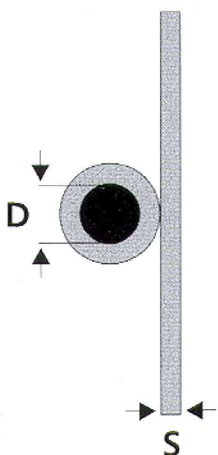

ΣΙΔΕΡΕΝΙΟΙ

25 x 50mm

ZINKE

25 x 80mm

25 x 100mm

25 x 120mm

ΜΕΝΤΕΣΕΔΕΣ ΜΕΤΡΟΥ

ΣΙΔΕΡΕΝΙΟΙ

ΑΥΤΟΚΙΝΗΤΟΥ		
D	Φ6	Φ8
S	1,4mm	2mm
W	45mm	50mm

ΣΙΔΗΡ. ΝΙΚΕΛΕ	ΣΙΔΗΡ. ΚΙΤΡΙΝΟΙ
20mm	20mm
25mm	
32mm	32mm
40mm	40mm

ΟΡΕΙΧΑΛΚΙΝΟΙ	ΙΝΟΞ
20mm	20mm
25mm	25mm
32mm	32mm
40mm	40mm