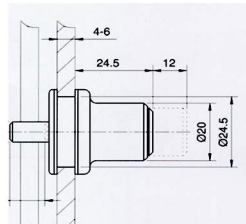

ΣΥΡΟΜΕΝΩΝ

ΤΡΟΧΙΑΣ ΑΛΟΥΜΙΝΙΟΥ Η

ΤΑΙΩΑΝ

ΜΙΝΙ

(ΚΑΙ ΙΔΙΟ ΚΛΕΙΔΙ)

907

ΠΕΙΡΟΥ

ΚΙΝΑΣ - ΙΣΤΑΝΙΑΣ

(ΚΑΙ ΜΕ ΙΔΙΟ ΚΛΕΙΔΙ)

ΑΝΟΙΓΜΕΝΩΝ

ΜΕ ΤΡΥΠΑ

ΧΩΡΙΣ ΤΡΥΠΑ ΣΤΟ ΚΡΥΣΤΑΛΛΟ

ΜΕ ΠΛΑΚΑΚΙ ΜΟΝΟ-ΔΙΦΥΛΛΗ

No 916 ΙΣΤΑΝΙΑΣ No 218 ΤΑΙΩΑΝ

ΜΟΝΟΦΥΛΛΗ ΝΙΚΕΛ

238 ΤΑΙΩΑΝ