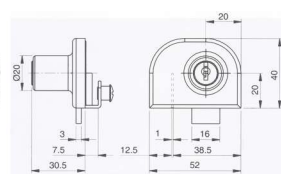

ΔΙΦΥΛΛΗ ΝΙΚΕΛ - ΧΡΥΣΗ
No 917 ΙΣΤΠΑΝΙΑΣ - No 248 ΤΑΙΩΑΝ