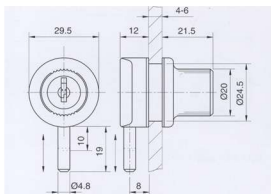

No 910 ΙΣΤΠΑΝΙΑΣ
ΝΙΚΕΛ - ΧΡΥΣΗ