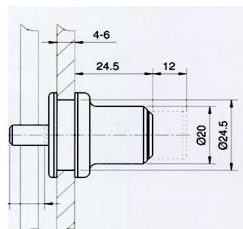

ΣΥΡΟΜΕΝΩΝ ΤΡΟΧΙΑΣ ΑΛΟΥΜΙΝΙΟΥ Η

ΜΙΝΙ
(ΚΑΙ ΙΔΙΟ ΚΛΕΙΔΙ)

907

ΠΕΙΡΟΥ

ΚΙΝΑΣ - ΙΣΤΠΑΝΙΑΣ
(ΚΑΙ ΜΕ ΙΔΙΟ ΚΛΕΙΔΙ)

ΑΝΟΙΓΜΕΝΩΝ

ΜΕ ΤΡΥΠΑ

ΜΕ ΠΛΑΚΑΚΙ ΜΟΝΟ-ΔΙΦΥΛΛΗ
No 916 ΙΣΤΠΑΝΙΑΣ No 218 ΤΑΙΩΑΝ