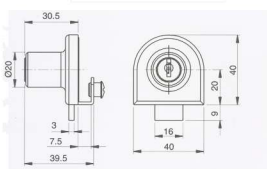

ΧΩΡΙΣ ΤΡΥΠΑ ΣΤΟ ΚΡΥΣΤΑΛΛΟ

ΜΟΝΟΦΥΛΛΗ ΝΙΚΕΛ
238 ΤΑΙΩΑΝ