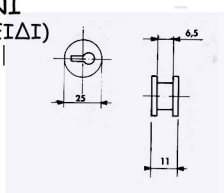

ΣΥΡΟΜΕΝΩΝ ΤΡΟΧΙΑΣ ΑΛΟΥΜΙΝΙΟΥ Η

ΜΙΝΙ
(ΚΑΙ ΙΔΙΟ ΚΛΕΙΔΙ)

907

ΠΕΙΡΟΥ

ΚΙΝΑΣ - ΙΣΤΠΑΝΙΑΣ
(ΚΑΙ ΜΕ ΙΔΙΟ ΚΛΕΙΔΙ)

ΑΝΟΙΓΜΕΝΩΝ

ΜΕ ΤΡΥΠΑ

ΜΕ ΠΛΑΚΑΚΙ ΜΟΝΟ-ΔΙΦΥΛΛΗ
No 916 ΙΣΤΠΑΝΙΑΣ No 218 ΤΑΙΩΑΝ