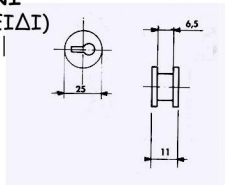

ΣΥΡΟΜΕΝΩΝ

ΤΡΟΧΙΑΣ ΑΛΟΥΜΙΝΙΟΥ Η

ΤΑΙΩΑΝ

ΜΙΝΙ

(ΚΑΙ ΙΔΙΟ ΚΛΕΙΔΙ)

907

ΠΕΙΡΟΥ

ΚΙΝΑΣ - ΙΣΤΑΝΙΑΣ

(ΚΑΙ ΜΕ ΙΔΙΟ ΚΛΕΙΔΙ)

ΑΝΟΙΓΜΕΝΩΝ

ΜΕ ΤΡΥΠΑ

ΧΩΡΙΣ ΤΡΥΠΑ ΣΤΟ ΚΡΥΣΤΑΛΛΟ

ΜΕ ΠΛΑΚΑΚΙ ΜΟΝΟ-ΔΙΦΥΛΛΗ

No 916 ΙΣΤΑΝΙΑΣ No 218 ΤΑΙΩΑΝ

ΜΟΝΟΦΥΛΛΗ ΝΙΚΕΛ

238 ΤΑΙΩΑΝ