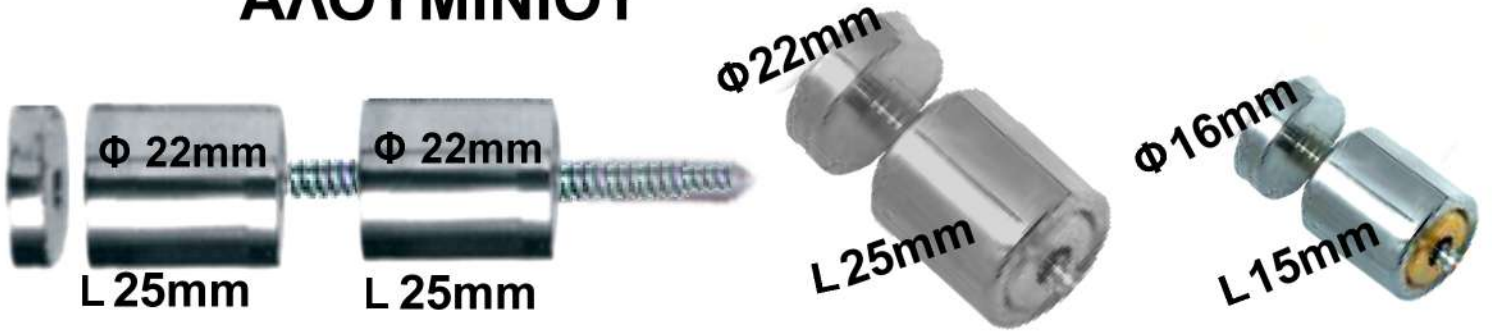

## ΑΛΟΥΜΙΝΙΟΥ

### ΑΚΡΥΛΙΚΟΙ 18mm

ΜΗΚΟΣ

ΤΡΥΠΑ

9mm

6mm

12mm

6mm

### ΕΠΙΧΡΥΣΟΙ Φ 25mm

### ΠΛΑΣΤΙΚΟΙ

19mm

10mm

23mm

10mm