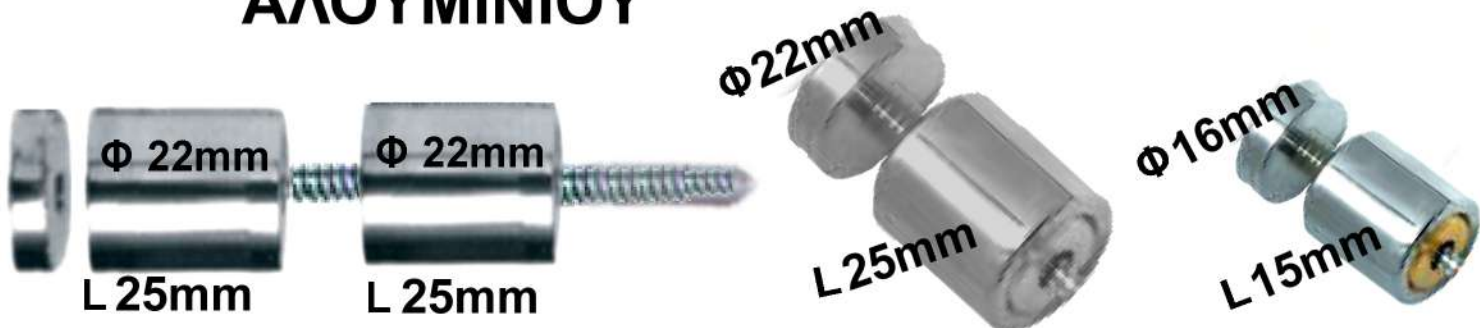

ΑΠΟΣΤΑΤΕΣ

10

ΑΛΟΥΜΙΝΙΟΥ

ΟΡΕΙΧΑΛΚΙΝΟΙ

ΝΙΚΕΛΕ ΜΑΤ

ΕΠΙΧΡΥΣΟΙ Φ 25mm

ΠΛΑΣΤΙΚΟΙ

ΑΚΡΥΛΙΚΟΙ 18mm

ΜΗΚΟΣ

9mm

12mm

19mm

23mm

ΤΡΥΠΑ

6mm

6mm

10mm

10mm

ΤΑΠΕΣ ΑΠΟΣΤΑΤΩΝ

Φ 22mm

Φ 22mm

ΠΕΡΙΚΟΧΛΙΑ ΔΙΑΚΟΣΜΗΤΙΚΑ

M6

M8