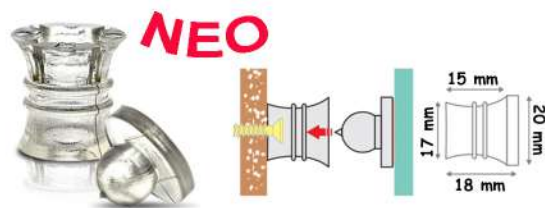

ΑΠΟΣΤΑΤΕΣ

10

ΑΛΟΥΜΙΝΙΟΥ

ΟΡΕΙΧΑΛΚΙΝΟΙ

ΝΙΚΕΛΕ ΜΑΤ

ΕΠΙΧΡΥΣΟΙ Φ 25mm

ΠΛΑΣΤΙΚΟΙ

ΑΚΡΥΛΙΚΟΙ 18mm

ΜΗΚΟΣ

9mm

12mm

19mm

23mm

ΤΡΥΠΑ

6mm

6mm