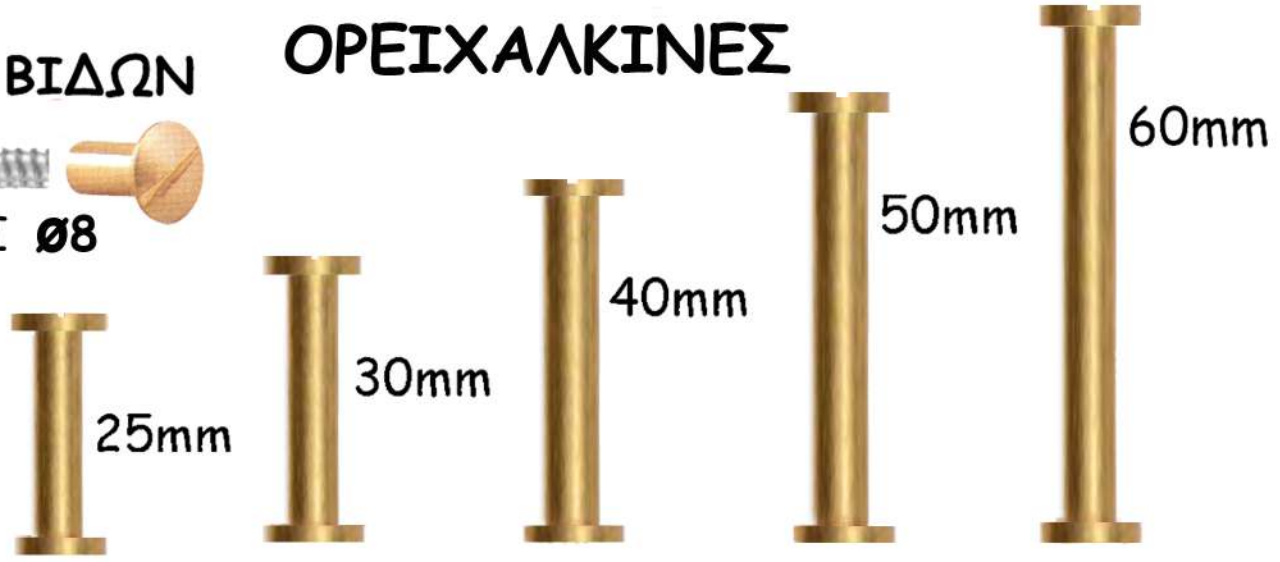

ΒΙΔΕΣ ΣΥΝΔΕΤΙΚΕΣ 21

ΠΛΑΣΤΙΚΕΣ
 Ø8x25 Ø8x30

ΚΕΦΑΛΕΣ ΒΙΔΩΝ

ΟΡΕΙΧΑΛΚΙΝΕΣ

Ø6

ΟΡΕΙΧΑΛΚΙΝΕΣ

ΝΙΚΕΛΕ

Ø5

ΜΟΝΗΣ
 ΕΓΚΟΤΗΣ

ΜΕ ΓΡΕΖΙ

ΚΑΙ ΙΤΑΛΙΑΣ
 ΜΕ ΓΡΕΖΙ

Ø5
ΕΠΙΜΗΚΥΝΣΕΙΣ

ΣΙΔΕΡΕΝΙΕΣ

Ø5