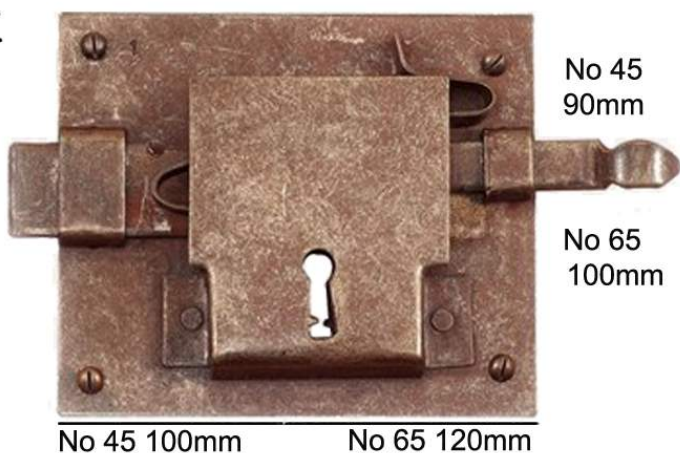

# ΜΕΝΤΕΣΕΔΕΣ ΠΑΛΑΙΩΜΕΝΟΙ

No 45 & 65

ΑΡΙΣΤΕΡΕΣ  
- ΔΕΞΙΕΣ

No 45  
90mm

No 65  
100mm

No 45 100mm

No 65 120mm

## ΠΑΛΑΙΩΜΕΝΑ

200mm

No 210

130mm

90mm

No 130

210mm

ΟΥΡΑΣ 150mm - 400mm - 600mm