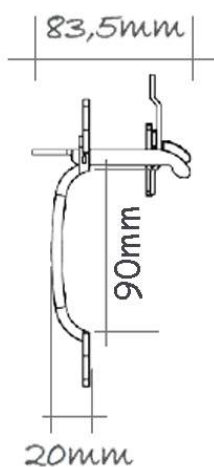

# ΜΕΝΤΕΣΕΔΕΣ ΠΑΛΑΙΩΜΕΝΟΙ

No 45 & 65

ΑΡΙΣΤΕΡΕΣ  
- ΔΕΞΙΕΣ

No 45 100mm

No 65 120mm

## ΠΑΛΑΙΩΜΕΝΑ

200mm

No 210

130mm

No 130

90mm

210mm

### ΠΛΑΚΕ

200mm - 300mm

### No 80

40mm

80mm