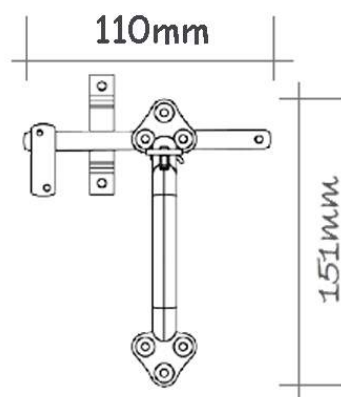

# ΜΕΝΤΕΣΕΔΕΣ ΠΑΛΑΙΩΜΕΝΟΙ

No 45 & 65

ΑΡΙΣΤΕΡΕΣ  
- ΔΕΞΙΕΣ

No 45  
90mm

No 65  
100mm

No 45 100mm

No 65 120mm

## ΠΑΛΑΙΩΜΕΝΑ

200mm

No 210

130mm

90mm

No 130

210mm

ΟΥΡΑΣ 150mm - 400mm - 600mm

40mm

80mm

ΣΙΔ. No 28x80

80mm

28mm

ΟΥΡΑΣ ΙΣΠΑΝΙΑΣ ΣΙΔ.

ΑΝΤΙΚΕ - ΜΑΥΡΟΙ 150mm - 200mm - 300mm

## ΓΩΝΙΕΣ ΜΠΑΟΥΛΩΝ ΠΑΛΑΙΩΜΕΝΕΣ

55x55x55mm

40x40x40mm