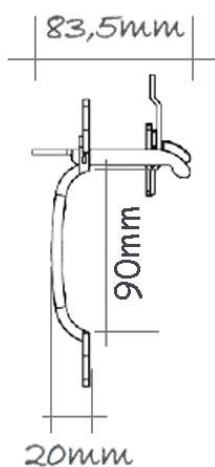

# ΜΕΝΤΕΣΕΔΕΣ ΠΑΛΑΙΩΜΕΝΟΙ

No 45 & 65

ΑΡΙΣΤΕΡΕΣ  
- ΔΕΞΙΕΣ

No 45  
90mm

No 65  
100mm

No 45 100mm

No 65 120mm

## ΠΑΛΑΙΩΜΕΝΑ

200mm

No 210

130mm

90mm

No 130

210mm

ΟΥΡΑΣ 150mm - 400mm - 600mm

40mm

80mm

ΣΙΔ. No 28x80

80mm

28mm

ΟΥΡΑΣ ΙΣΠΑΝΙΑΣ ΣΙΔ.

ΑΝΤΙΚΕ - ΜΑΥΡΟΙ 150mm - 200mm - 300mm

## ΜΑΜΟΥΖΟΥΚΙΑ ΣΙΔΕΡΕΝΙΑ

45mm

60mm

75mm