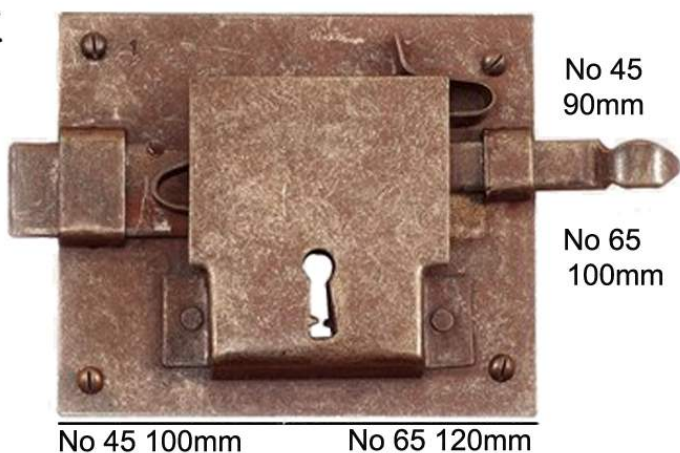

# ΜΕΝΤΕΣΕΔΕΣ ΠΑΛΑΙΩΜΕΝΟΙ

No 45 & 65

ΑΡΙΣΤΕΡΕΣ  
- ΔΕΞΙΕΣ

No 45 100mm

No 65 120mm

## ΠΑΛΑΙΩΜΕΝΑ

200mm

No 210

130mm

No 130

90mm

210mm