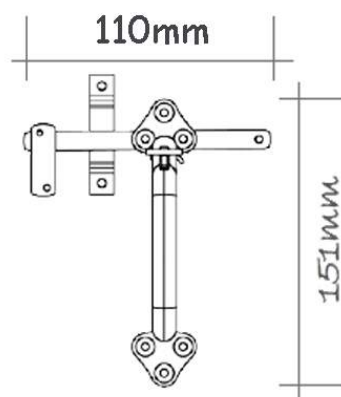

# ΜΕΝΤΕΣΕΔΕΣ ΠΑΛΑΙΩΜΕΝΟΙ

No 45 & 65

ΑΡΙΣΤΕΡΕΣ  
- ΔΕΞΙΕΣ

No 45 100mm

No 65 120mm

## ΠΑΛΑΙΩΜΕΝΑ

200mm

No 210

130mm

No 130

90mm

210mm

### ΠΛΑΚΕ

200mm - 300mm

### No 80

40mm

80mm