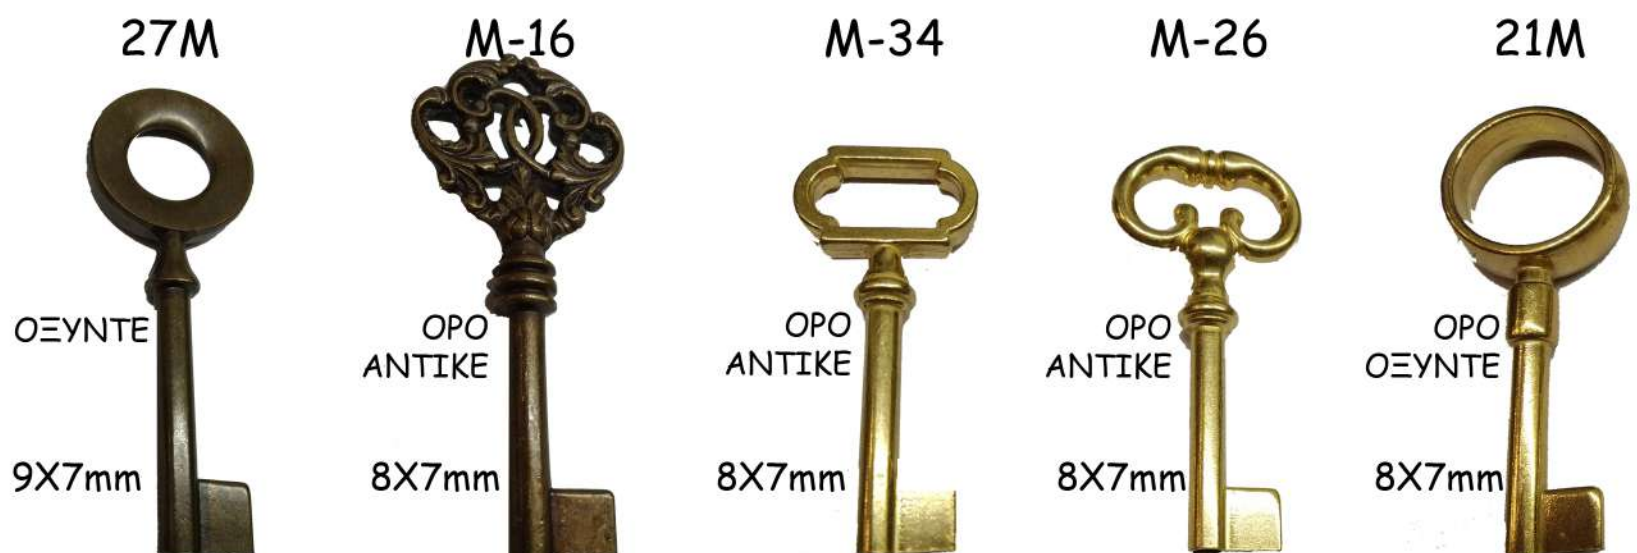

ΚΛΕΙΔΙΑ ΟΡΕΙΧΑΛΚΙΝΑ ΔΙΑΚΟΣΜΗΤΙΚΑ

ΜΕΓΑΛΑ (Φ6)

ΣΧΕΔΙΟ

ΦΙΝΙΡΙΣΜΑ

ΜΗΚΟΣ ΣΩΜΑΤΟΣ		30mm	40mm	30mm	40mm	32mm	42mm	31mm	41mm
ΣΥΝΟΛΙΚΟ ΜΗΚΟΣ		60mm	70mm	55mm	65mm	64mm	74mm	74mm	85mm

ΣΧΕΔΙΟ

ΦΙΝΙΡΙΣΜΑ

ΜΗΚΟΣ ΣΩΜΑΤΟΣ	40mm	40mm	40mm	40mm	44mm
ΣΥΝΟΛΙΚΟ ΜΗΚΟΣ	56mm	61mm	70mm	70mm	82mm

ΣΧΕΔΙΟ

ΦΙΝΙΡΙΣΜΑ

ΜΗΚΟΣ ΣΩΜΑΤΟΣ	42mm	42mm	35mm	45mm	42mm	42mm
ΣΥΝΟΛΙΚΟ ΜΗΚΟΣ	69mm	75mm	68mm	78mm	70mm	72mm

ΜΙΚΡΑ (Φ5)

ΣΧΕΔΙΟ

ΦΙΝΙΡΙΣΜΑ

ΜΗΚΟΣ ΣΩΜΑΤΟΣ	34mm	31mm	37mm	27mm	31mm	27mm
ΣΥΝΟΛΙΚΟ ΜΗΚΟΣ	68mm	73mm	60mm	50mm	59mm	63mm