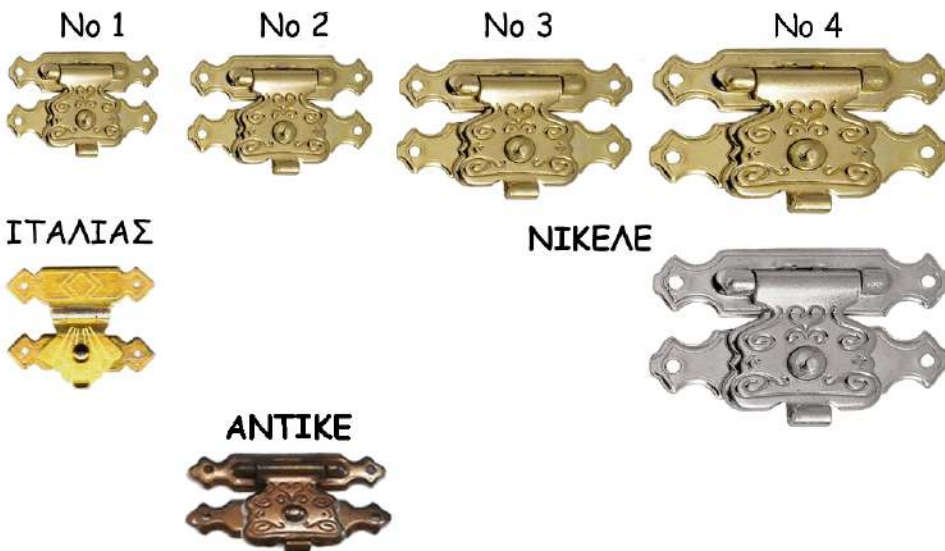

25mm
30mm
40mm
50mm
60mm

Φ 5 10mm 20mm 30mm 40mm

ΕΠΙΜΗΚΥΝΣΕΙΣ

ΧΑΛΚΑΔΕΣ ΑΡΘΡΩΤΟΙ

	15	20	25	40	50
ΕΣΩΤΕΡΙΚΗ ΔΙΑΜΕΤΡΟΣ	15mm	20mm	25mm	40mm	50mm
ΠΑΧΟΣ	2.2mm	2.2mm	2.6mm	3mm	3mm

ΕΙΔΗ ΚΑΣΣΕΤΙΝΩΝ

16

ΚΛΕΙΣΤΡΑ ΚΟΥΤΙΩΝ ΕΛΑΤΗΡΙΟΥ

ΕΛΑΤΗΡΙΟΥ ΝΕΟΥ ΤΥΠΟΥ

ΜΕ ΤΡΥΠΕΣ

ΜΟΝΑ

ΚΑΡΦΩΤΑ

ΚΛΕΙΣΤΡΑ ΚΑΣΣΕΤΙΝΩΝ

ΧΩΝΕΥΤΑ Φ6

ΒΑΛΙΤΣΩΝ

ΜΑΜΟΥΖΟΥΚΙΑ ΚΙΤΡΙΝΑ

ΣΙΔΕΡΕΝΙΑ ΠΑΛΑΙΩΜΕΝΑ 45 - 60 - 75mm

ΕΙΔΗ ΚΟΥΤΙΩΝ - ΒΑΛΙΤΣΩΝ

16B

ΜΕΝΤΕΣΕΔΕΣ ΒΑΛΙΤΣΩΝ ΣΤΟΠ
ΕΞΩΤΕΡΙΚΟΙ ΝΙΚΕΛΕ

40X55

40X45

ΚΛΕΙΣΤΡΑ ΚΑΣΕΛΩΝ
ΟΡΕΙΧΑΛΚΙΝΑ

ΝΙΚΕΛΕ ΜΕΝΤΕΣΕΔΕΣ ΒΑΛΙΤΣΩΝ
35X30