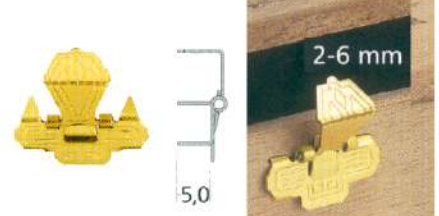

ΜΟΝΑ

ΚΑΡΦΩΤΑ