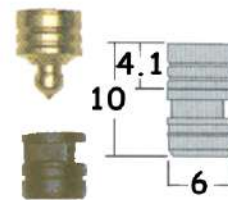

ΕΙΔΗ ΚΑΣΣΕΤΙΝΩΝ

16

ΚΛΕΙΣΤΡΑ ΚΟΥΤΙΩΝ ΕΛΑΤΗΡΙΟΥ

ΕΛΑΤΗΡΙΟΥ ΝΕΟΥ ΤΥΠΟΥ

ΜΕ ΤΡΥΠΕΣ

ΜΟΝΑ

ΚΑΡΦΩΤΑ

ΚΛΕΙΣΤΡΑ ΚΑΣΣΕΤΙΝΩΝ

ΧΩΝΕΥΤΑ Φ6

ΒΑΛΙΤΣΩΝ

ΜΑΜΟΥΖΟΥΚΙΑ ΚΙΤΡΙΝΑ

ΣΙΔΕΡΕΝΙΑ ΠΑΛΑΙΩΜΕΝΑ 45 - 60 - 75mm