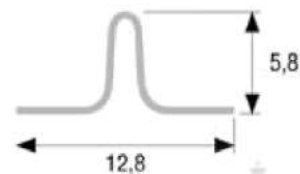

ΟΔΗΓΟΙ ΣΥΡΤΩΝ ΙΤΑΛΙΑΣ

310/10mm

310/6mm

ΒΕΡΓΕΣ ΣΥΡΤΩΝ ΕΠΙΠΛΩΝ

ΑΝΩ ΦΕΡΔΥ

ΑΝΩ ΣΤΕΝΟ

**ΓΛΥΣΤΡΕΣ ΝΑΪΛΟΝ
N. 112**

ΚΑΤΩ