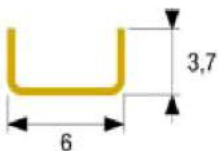

ΟΔΗΓΟΙ ΣΥΡΤΩΝ ΙΤΑΛΙΑΣ

310/10mm

310/6mm

ΒΕΡΓΕΣ ΣΥΡΤΩΝ ΕΠΙΠΛΩΝ

ΑΝΩ ΦΕΡΔΥ

ΑΝΩ ΣΤΕΝΟ

**ΓΛΥΣΤΡΕΣ ΝΑΪΛΟΝ
N. 112**

ΚΑΤΩ