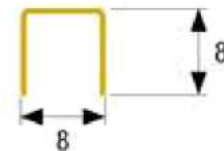

ΟΔΗΓΟΙ ΣΥΡΤΩΝ ΙΤΑΛΙΑΣ

310/10mm

310/6mm

ΒΕΡΓΕΣ ΣΥΡΤΩΝ ΕΠΙΠΛΩΝ

ΑΝΩ ΦΕΡΔΥ

ΑΝΩ ΣΤΕΝΟ

**ΓΛΥΣΤΡΕΣ ΝΑΪΛΟΝ
N. 112**

ΚΑΤΩ