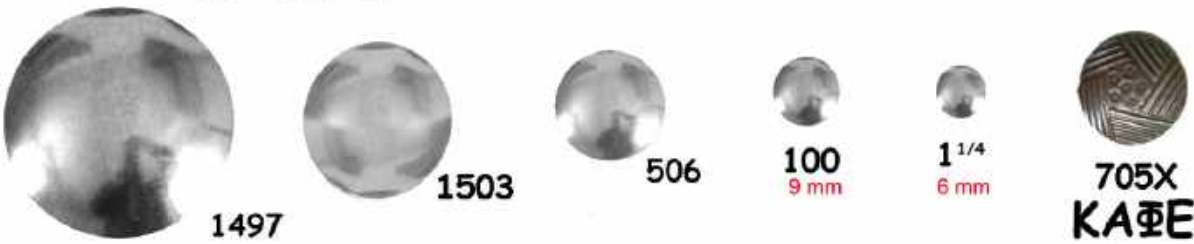

ΚΑΜΠΑΡΑΔΕΣ

43

ΟΞΥΝΤΕ

ΠΑΤΙΝΕ

ΝΙΚΕΛΕ

ΚΙΤΡΙΝΟΙ

ΧΡΥΣΟ-ΜΑΥΡΟ

ΑΣΗΜΙ-ΜΑΥΡΟ

ΑΣΗΜΙ

ΜΑΥΡΟΙ

ΣΙΔ. ΠΑΛΑΙΩΜΕΝΟΙ

ΜΑΥΡΟΙ

ΚΙΤΡ. ΠΑΛΑΙΩΜΕΝΟΙ

ΠΑΤΙΝΙΑ ΜΑΥΡΑ ΣΦΥΡΗΛΑΤΑ

30 X 30 mm

ΣΦΥΡΗΛΑΤΟΙ