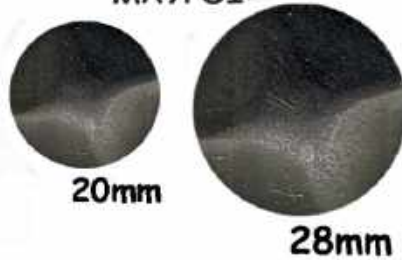

ΑΣΗΜΙ

ΜΑΥΡΟΙ

ΣΙΔ. ΠΑΛΑΙΩΜΕΝΟΙ

ΜΑΥΡΟΙ

ΚΙΤΡ. ΠΑΛΑΙΩΜΕΝΟΙ

ΠΑΤΙΝΙΑ ΜΑΥΡΑ ΣΦΥΡΗΛΑΤΑ

30 X 30 mm

ΣΦΥΡΗΛΑΤΟΙ

1508

506U

20mm

14 mm

ΠΑΤΙΝΙΑ ΣΙΔΗΡΑ

ΚΑΜΠΑΡΑΔΕΣ

ΔΙΑΚΟΣΜΗΤΙΚΟΙ
40x40mm

30x30mm

40x40mm

28x28mm

ΜΑΥΡΟΙ

40mm

30mm

ΑΝΤΙΚΕ

30mm
40mm

28x28mm
40x40mm

22mm

18x18mm
20x20mm

28x28mm