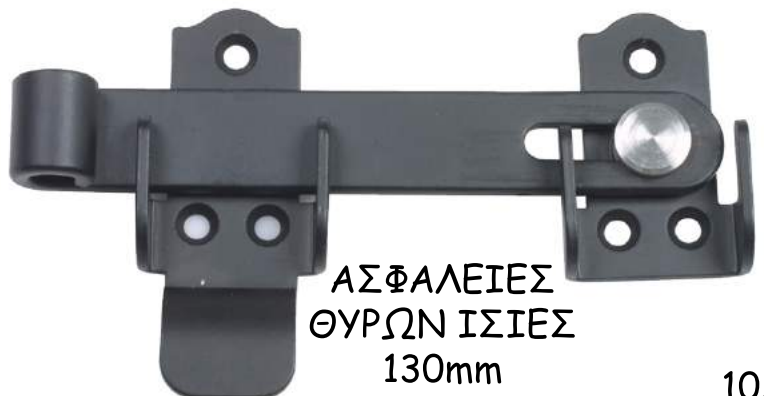

ΣΥΡΤΕΣ ΟΥΡΑΣ
150 - 200 - 300mm

ΣΥΡΤΕΣ ΛΟΥΚΕΤΟΥ ΟΒΑΛ
100mm - 120mm

ΣΦΥΡΗΛΑΤΟΙ
25mm - 30mm

ΓΩΝΙΕΣ ΠΛΑΚΕ 220mm

ΑΣΦΑΛΕΙΕΣ
ΘΥΡΩΝ ΙΣΙΕΣ
130mm