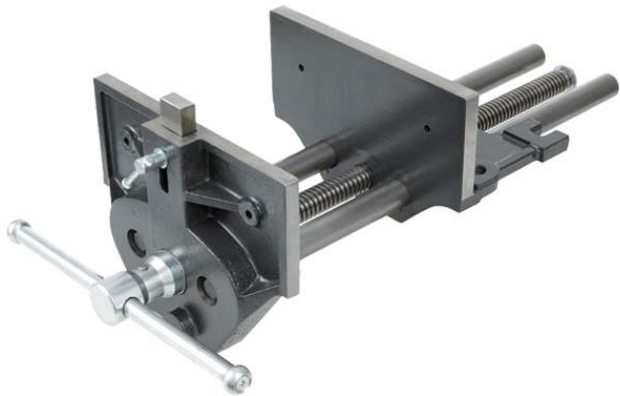

ΜΕΓΓΕΝΕΣ ΤΣΕΧΙΑΣ

Art.-No.	(A) ΑΝΟΙΓΜΑ ΣΑΓΩΝΙΟΥ	(B) ΒΑΘΟΣ ΣΑΓΩΝΙΟΥ	(C) ΠΛΑΤΟΣ ΣΑΓΩΝΙΟΥ	(D) ΜΗΚΟΣ	(E) ΥΨΟΣ ΕΓΚΑΤΑΣΤΑΣΗΣ	ΚΩΔΙΚΟΙ
10 cm	100 mm	52 mm	155 mm	200 mm	44mm	(IGM)
22 cm	220 mm	77 mm	178 mm	400 mm	65mm	(705806)
36 cm	360 mm	105 mm	230 mm	550 mm	90 mm	(705807)
39 cm	390 mm	105 mm	267 mm	605 mm	90 mm	(705808)

ΜΕΓΓΕΝΕΣ ΑΓΓΛΙΑΣ

ΜΕ ΜΗΧΑΝΙΣΜΟ ΓΡΗΓΟΡΗΣ ΕΠΙΣΤΡΟΦΗΣ

Art.-No.	(A) ΑΝΟΙΓΜΑ ΣΑΓΩΝΙΟΥ	(B) ΒΑΘΟΣ ΣΑΓΩΝΙΟΥ	(C) ΠΛΑΤΟΣ ΣΑΓΩΝΙΟΥ	(D) ΜΗΚΟΣ	(E) ΥΨΟΣ ΕΓΚΑΤΑΣΤΑΣΗΣ
T52 1/2ED	330 mm	105 mm	260 mm	605 mm	90 mm
T53ED	338 mm	107 mm	265 mm	610 mm	93 mm

ΒΙΔΕΣ ΠΑΓΚΟΥ

ΣΥΝΟΛΙΚΟ ΜΗΚΟΣ	ΔΙΑΜΕΤΡΟΣ	ΜΕΓΙΣΤΟ ΩΦΕΛΙΜΟ
24 cm	24 mm	16 cm
40 cm	24 mm	26 cm
50 cm	24 mm	36 cm